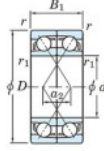

Rillenkugellager einreihig 7410-BDF-FY-JTEKT - 7410-BDF-FY-JTEKT

<https://www.123kugellager.de/kugellager-gehauselager/rillenkugellager/einreihig/7410-bdf-fy-jtekt>

Boundary dimensions

Single ball bearings Face to face (FF)

Bearing No.	Boundary dimensions(mm)					Basic load ratings(kN)		Fatigue load factor		Limiting speeds(min-1)
	d	D	B	r1(min)	r1(max)	Cr	C0r	Cu	f0	Grease lub.
7410BDF FY	50	130	62	2.1	-	183	121	8.45	-	3300