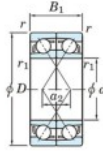

Rillenkugellager einreihig 7210-CDF-FY-JTEKT - 7210-CDF-FY-JTEKT

<https://www.123kugellager.de/kugellager-gehauselager/rillenkugellager/einreihig/7210-cdf-fy-jtekt>

Boundary dimensions

Angular ball bearings Face to face (DF)

Bearing No.	Boundary dimensions(mm)					Basic load ratings(kN)		Fatigue load factor		Limiting speeds(min-1)
	d	D	B	r1(min)	r1(max)	Cr	Cor	f0	f0	Grease Lub.
7210CDF FY	50	90	40	1.1	-	86.9	63.6	4.1	14.6	9400

PRODUKTMERKMALE

Marke	JTEKT
N° Ean13	3616060651600
Innendurchmesser	50 mm
Innendurchmesser	1.969" inch
Außendurchmesser	90 mm
Außendurchmesser	3.543" inch
Dicke	40 mm
Dicke	1.575" inch
Grenzdrehzahl	9400 rpm
Dynamische Belastung	86.9 kN
Statische Belastung	63.6 kN
Verpackung	1