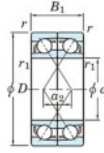

Rillenkugellager einreihig 7008-CDF-FY-JTEKT - 7008-CDF-FY-JTEKT

<https://www.123kugellager.de/kugellager-gehauselager/rillenkugellager/einreihig/7008-cdf-fy-jtekt>

Boundary dimensions

Angular ball bearings Face to face (DF)

Bearing No.	Boundary dimensions(mm)					Basic load ratings(kN)		Fatigue load factor		Limiting speeds(min-1)
	d	D	B	r1(min)	r1(max)	Cr	C0r	fs	f0	Grease lub.
7008CDF FY	40	68	30	1	-	41.7	31.8	1.9	15.4	12000

PRODUKTMERKMALE

Marke	JTEKT
N° Ean13	3616060651495
Innendurchmesser	40 mm
Innendurchmesser	1.575" inch
Außendurchmesser	68 mm
Außendurchmesser	2.677" inch
Dicke	30 mm
Dicke	1.181" inch
Grenzdrehzahl	12000 rpm
Dynamische Belastung	41.7 kN
Statische Belastung	31.8 kN
Verpackung	1