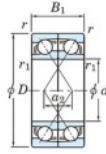

## Rillenkugellager einreihig HAR-008-CDF-JTEKT - HAR-008-CDF-JTEKT

<https://www.123kugellager.de/kugellager-gehauselager/rillenkugellager/einreihig/har-008-cdf-jtekt>

Boundary dimensions

Single row bearings Face to face (FF)

Bearing No.	Boundary dimensions (mm)					Basic load ratings (kN)		Fatigue load factor		Limiting speeds (min <sup>-1</sup> )
	d	D	B	r1 (min)	r2 (min)	Cr	C0r	f0	Grease lub.	
HAR008CDF	40	68	30	1	-	-	12.4	-	8.2	16000

### PRODUKTMERKMALE

Marke	JTEKT
N° Ean13	3616060651457
Innendurchmesser	40 mm
Außendurchmesser	68 mm
Dicke	30 mm
Grenzdrehzahl	16000 rpm
Statische Belastung	12.4 kN
Verpackung	1

[kontakt@123kugellager.de](mailto:kontakt@123kugellager.de)