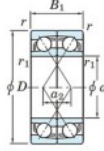

Rillenkugellager einreihig 7007-BDF-FY-JTEKT - 7007-BDF-FY-JTEKT

<https://www.123kugellager.de/kugellager-gehauselager/rillenkugellager/einreihig/7007-bdf-fy-jtekt>

Boundary dimensions

Angular contact bearings Face to face (DF)

Bearing No.	Boundary dimensions (mm)					Basic load ratings (kN)		Fatigue load limit (kN)	factor	Limiting speeds (min ⁻¹)
	d	D	B	r (mm)	r1 (mm)	C _r	C _{0r}	C _{0r}	f ₀	Grease lub.
7007BDF FY	35	62	28	1	-	32	22.8	1.3	-	7300

PRODUKTMERKMALE

Marke	JTEKT
N° Ean13	3616060651327
Innendurchmesser	35 mm
Außendurchmesser	62 mm
Dicke	28 mm
Grenzdrehzahl	7300 rpm
Dynamische Belastung	32 kN
Statische Belastung	22.8 kN
Verpackung	1

kontakt@123kugellager.de