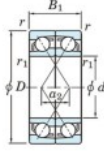

Rillenkugellager einreihig 7206-BDF-FY-JTEKT - 7206-BDF-FY-JTEKT

<https://www.123kugellager.de/kugellager-gehauselager/rillenkugellager/einreihig/7206-bdf-fy-jtekt>

Boundary dimensions

Angular ball bearings Face to face (FF)

Bearing No.	Boundary dimensions (mm)						Basic load ratings (kN)		Fatigue load factor		Limiting speeds (min-1)	
	d	D	B	r (mm)	r1 (mm)	Gr	C0r	Cu	f0	Grease lub.	Oil lub.	
7206BDF FY	30	62	32	1	-	39.5	25	1.55	-	-	7700	

PRODUKTMERKMALE

Marke	JTEKT
N° Ean13	3616060651228
Innendurchmesser	30 mm
Außendurchmesser	62 mm
Dicke	32 mm
Grenzdrehzahl	7700 rpm
Dynamische Belastung	39.5 kN
Statische Belastung	25 kN
Verpackung	1

kontakt@123kugellager.de