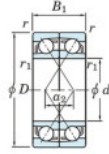

Rillenkugellager einreihig 7205-BDF-FY-JTEKT - 7205-BDF-FY-JTEKT

<https://www.123kugellager.de/kugellager-gehauselager/rillenkugellager/einreihig/7205-bdf-fy-jtekt>

Boundary dimensions

Standard ball bearings Face to face (FF)

Bearing No.	Boundary dimensions (mm)					Basic load ratings (kN)		Fatigue load limit (kN)	factor	Limiting speeds (min-1)
	d	D	B	r (min)	r1 (min)	Cr	Cor			
7205BDF FY	25	52	30	1	-	28.4	17.4	1.05	-	9200

PRODUKTMERKMALE

Marke	JTEKT
N° Ean13	3616060651099
Innendurchmesser	25 mm
Innendurchmesser	0.984" inch
Außendurchmesser	52 mm
Außendurchmesser	2.047" inch
Dicke	30 mm
Dicke	1.181" inch
Grenzdrehzahl	9200 rpm
Dynamische Belastung	28.4 kN
Statische Belastung	17.4 kN
Verpackung	1