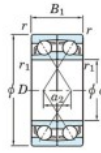

Rillenkugellager einreihig 7905-CDF-FY-JTEKT - 7905-CDF-FY-JTEKT

<https://www.123kugellager.de/kugellager-gehauselager/rillenkugellager/einreihig/7905-cdf-fy-jtekt>

Boundary dimensions

Angular ball bearings Face to face (FF)

Bearing No.	Boundary dimensions (mm)					Basic load ratings (kN)		Fatigue load factor		Limiting speeds (min-1)
	d	D	B	r (min)	r1 (min)	Cr	Cor	C0r	f0	Grease lub.
7905CDF FY	25	42	18	0.3	-	16.5	10.9	0.6	15.5	20000

PRODUKTMERKMALE

Marke	JTEKT
N° Ean13	3616060651051
Innendurchmesser	25 mm
Innendurchmesser	0.984" inch
Außendurchmesser	42 mm
Außendurchmesser	1.654" inch
Dicke	18 mm
Dicke	0.709" inch
Grenzdrehzahl	20000 rpm
Dynamische Belastung	16.5 kN
Statische Belastung	10.9 kN
Verpackung	1