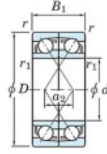

## Rillenkugellager einreihig 7904-CDF-FY-JTEKT - 7904-CDF-FY-JTEKT

<https://www.123kugellager.de/kugellager-gehauselager/rillenkugellager/einreihig/7904-cdf-fy-jtekt>

Boundary dimensions

Single row bearings Face to face (FF)

Bearing No.	Boundary dimensions (mm)					Basic load ratings (kN)		Fatigue load factor		Limiting speeds (min-1)
	d	D	B	r (min)	r1 (min)	Cr	Cor	Cu	f0	Grease lub.
7904CDF FY	20	37	18	0.3	-	14.8	9.15	0.47	14.9	24000

### PRODUKTMERKMALE

Marke	JTEKT
N° Ean13	3616060650931
Innendurchmesser	20 mm
Innendurchmesser	0.787" inch
Außendurchmesser	37 mm
Außendurchmesser	1.457" inch
Dicke	18 mm
Dicke	0.709" inch
Grenzdrehzahl	24000 rpm
Dynamische Belastung	14.8 kN
Statische Belastung	9.15 kN
Verpackung	1