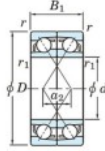

## Rillenkugellager einreihig 7903-CDF-FY-JTEKT - 7903-CDF-FY-JTEKT

<https://www.123kugellager.de/kugellager-gehauselager/rillenkugellager/einreihig/7903-cdf-fy-jtekt>

Boundary dimensions

Angular ball bearings Face to face (DF)

Bearing No.	Boundary dimensions(mm)					Basic load ratings(kN)		Fatigue load limit(kN) C <sub>u</sub>	factor f <sub>0</sub>	Limiting speeds(min-1) Grease Lub.
	d	D	B	r (min)	r1 (min)	C <sub>r</sub>	C <sub>0r</sub>			
7903CDF FY	17	30	14	0.3	-	10.1	5.9	0.24	14.9	28000