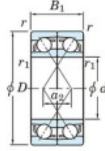

Rillenkugellager einreihig 7201-CDF-FY-JTEKT - 7201-CDF-FY-JTEKT

<https://www.123kugellager.de/kugellager-gehauselager/rillenkugellager/einreihig/7201-cdf-fy-jtekt>

Boundary dimensions

40-gate ball bearings Face to face (FF)

Bearing No.	Boundary dimensions(mm)					Basic load ratings(kN)		Fatigue load factor		Limiting speeds(min-1)
	d	D	B	r(min)	r1(min)	Cr	Cor	Cu	f0	
7201CDF FY	12	32	20	0.6	-	16	7.7	0.6	12.5	Grease lub. 30000