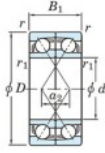

## Rillenkugellager einreihig 7201-DF-FY-JTEKT - 7201-DF-FY-JTEKT

<https://www.123kugellager.de/kugellager-gehauselager/rillenkugellager/einreihig/7201-df-fy-jtekt>

Boundary dimensions

Angular ball bearings Face to face (FF)

| Bearing No. | Boundary dimensions(mm) |    |    |         |         | Basic load ratings(kN) |      | Fatigue load limit(kN) | factor | Limiting speeds(min-1) |
|-------------|-------------------------|----|----|---------|---------|------------------------|------|------------------------|--------|------------------------|
|             | d                       | D  | B  | r1(min) | r2(min) | Cr                     | Cor  |                        |        |                        |
| 7201DF FY   | 12                      | 32 | 20 | 0.6     | -       | 15.1                   | 7.25 | 0.56                   | -      | 22000                  |

### PRODUKTMERKMALE

|                      |               |
|----------------------|---------------|
| Marke                | JTEKT         |
| N° Ean13             | 3616060650726 |
| Innendurchmesser     | 12 mm         |
| Außendurchmesser     | 32 mm         |
| Dicke                | 20 mm         |
| Grenzdrehzahl        | 22000 rpm     |
| Dynamische Belastung | 15.1 kN       |
| Statische Belastung  | 7.25 kN       |
| Verpackung           | 1             |