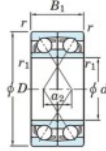

## Rillenkugellager einreihig 7901-CDF-FY-JTEKT - 7901-CDF-FY-JTEKT

<https://www.123kugellager.de/kugellager-gehauselager/rillenkugellager/einreihig/7901-cdf-fy-jtekt>

Boundary dimensions

#Single ball bearings Face to face (DF)

Bearing No.	Boundary dimensions (mm)					Basic load ratings (kN)		Fatigue load factor		Limiting speeds (min-1)
	d	D	B	r (mm)	r1 (mm)	C <sub>r</sub>	C <sub>0r</sub>	C <sub>u</sub>	f <sub>0</sub>	Grease lub.
7901CDF FY	12	24	12	0.3	-	6.45	3.45	0.14	14.7	37000

### PRODUKTMERKMALE

Marke	JTEKT
N° Ean13	3616060650672
Innendurchmesser	12 mm
Außendurchmesser	24 mm
Dicke	12 mm
Grenzdrehzahl	37000 rpm
Dynamische Belastung	6.45 kN
Statische Belastung	3.45 kN
Verpackung	1