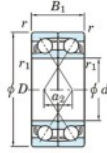

Rillenkugellager einreihig 7900-CDF-JTEKT - 7900-CDF-JTEKT

<https://www.123kugellager.de/kugellager-gehauselager/rillenkugellager/einreihig/7900-cdf-jtekt>

Boundary dimensions

Single ball bearings Face to face (FF)

Bearing No.	Boundary dimensions(mm)					Basic load ratings(kN)		Fatigue load limit(kN)	factor	Limiting speeds(min-1)
	d	D	B	r1(mm)	r11(mm)	Cr	Cor	Cu	f0	Grease lub.
7900CDF FY	10	22	12	0.3	-	6.1	3.05	0.12	14.2	42000