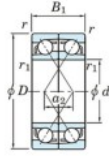

Rillenkugellager einreihig 7320-DF-JTEKT - 7320-DF-JTEKT

<https://www.123kugellager.de/kugellager-gehauselager/rillenkugellager/einreihig/7320-df-jtekt>

Boundary dimensions

Single ball bearings Face to face (DF)

Bearing No.	Boundary dimensions(mm)						Basic load ratings(kN)		Fatigue load limit(kN)	factor	Limiting speeds(min-1)
	d	D	B	r1(min)	r1(max)	Cr	C0r	F0			
7320DF	100	215	94	3	1.1	421	387	15.9	-	2300	

PRODUKTMERKMALE

Marke	JTEKT
N° Ean13	4549250202575
Innendurchmesser	100 mm
Außendurchmesser	215 mm
Dicke	94 mm
Grenzdrehzahl	2300 rpm
Dynamische Belastung	421 kN
Statische Belastung	387 kN
Verpackung	1

kontakt@123kugellager.de