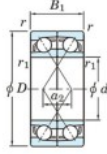

## Rillenkugellager einreihig 7320-BDF-JTEKT - 7320-BDF-JTEKT

<https://www.123kugellager.de/kugellager-gehauselager/rillenkugellager/einreihig/7320-bdf-jtekt>

Boundary dimensions

Two ball bearings Face to face (DF)

Bearing No.	Boundary dimensions(mm)					Basic load ratings(kN)		Fatigue load limit(kN)	factor	Limiting speeds(min-1)
	d	D	B	r (min)	r1 (min)	Cr	Cor			
7320BDF	100	215	94	3	1.1	386	356	14.6	-	1700

### PRODUKTMERKMALE

Marke	JTEKT
N° Ean13	3616060650559
Innendurchmesser	100 mm
Außendurchmesser	215 mm
Dicke	94 mm
Grenzdrehzahl	1700 rpm
Dynamische Belastung	386 kN
Statische Belastung	356 kN
Verpackung	1