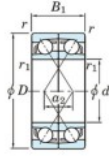

Rillenkugellager einreihig 7220-CDF-JTEKT - 7220-CDF-JTEKT

<https://www.123kugellager.de/kugellager-gehauselager/rillenkugellager/einreihig/7220-cdf-jtekt>

Boundary dimensions

Single ball bearings Face to face (DF)

Bearing No.	Boundary dimensions(mm)					Basic load ratings(kN)		Fatigue load factor		Limiting speeds(min-1) Grease lub.
	d	D	B	r1(min)	r1(max)	Cr	Co	f0	f0	
7220CDF	100	180	68	2.1	1.1	317	273	14.8	14.6	3600