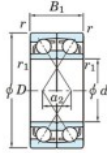

Rillenkugellager einreihig 7319-CDF-JTEKT - 7319-CDF-JTEKT

<https://www.123kugellager.de/kugellager-gehauselager/rillenkugellager/einreihig/7319-cdf-jtekt>

Boundary dimensions

Ball bearing bearings Face to face (DF)

Bearing No.	Boundary dimensions(mm)						Basic load ratings(kN)		Fatigue load factor		Limiting speeds(min-1) Grease lub.
	d	D	B	r (min)	r1 (min)	Cr	Cor	C0	f0		
7319CDF	95	200	90	3	1.1	398	348	14.8	13.5	3500	

PRODUKTMERKMALE

Marke	JTEKT
N° Ean13	3616060650511
Innendurchmesser	95 mm
Innendurchmesser	3.74" inch
Außendurchmesser	200 mm
Außendurchmesser	7.874" inch
Dicke	90 mm
Dicke	3.543" inch
Grenzdrehzahl	3500 rpm
Dynamische Belastung	398 kN
Statische Belastung	348 kN
Verpackung	1