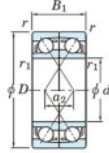

Rillenkugellager einreihig 7219-CDF-JTEKT - 7219-CDF-JTEKT

<https://www.123kugellager.de/kugellager-gehauselager/rillenkugellager/einreihig/7219-cdf-jtekt>

Boundary dimensions

40 balls (all bearings) Face to face (DF)

Bearing No.	Boundary dimensions(mm)					Basic load ratings(kN)		Fatigue load limit(kN)		Factor	Limiting speeds(min-1)
	d	D	B	r1(min)	r1(max)	Cr	C0r	C0r	P0		
7219CDF	95	170	64	2.1	1.1	282	240	13.5	14.6		3900

PRODUKTMERKMALE

Marke	JTEKT
N° Ean13	3616060650481
Innendurchmesser	95 mm
Außendurchmesser	170 mm
Dicke	64 mm
Grenzdrehzahl	3900 rpm
Dynamische Belastung	282 kN
Statische Belastung	240 kN
Verpackung	1

kontakt@123kugellager.de