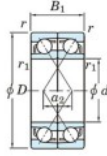

Rillenkugellager einreihig 7318-DF-JTEKT - 7318-DF-JTEKT

<https://www.123kugellager.de/kugellager-gehauselager/rillenkugellager/einreihig/7318-df-jtekt>

Boundary dimensions

4098 ball bearings Face to face (DF)

Bearing No.	Boundary dimensions(mm)						Basic load ratings(kN)		Fatigue load limit(kN)		Limiting speeds(min-1)
	d	D	B	r(min)	r1(min)	Cr	Cor	C10	C0		
7318DF	90	190	86	3	1.1	346	294	12.8	-	2600	

PRODUKTMERKMALE

Marke	JTEKT
N° Ean13	3616060650443
Innendurchmesser	90 mm
Außendurchmesser	190 mm
Dicke	86 mm
Grenzdrehzahl	2600 rpm
Dynamische Belastung	346 kN
Statische Belastung	294 kN
Verpackung	1

kontakt@123kugellager.de