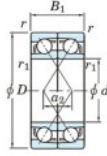

Rillenkugellager einreihig 7318-DF-JTEKT - 7318-DF-JTEKT

<https://www.123kugellager.de/kugellager-gehauselager/rillenkugellager/einreihig/7318-df-jtekt>

Boundary dimensions

4098 ball bearings Face to face (DF)

Bearing No.	Boundary dimensions(mm)						Basic load ratings(kN)		Fatigue load factor		Limiting speeds(min-1)
	d	D	B	r1(min)	r2(min)	Cr	Cor	C0	f0	Grease lub.	
7318DF	90	190	86	3	1.1	346	294	12.8	-	2600	

PRODUKTMERKMALE

Marke	JTEKT
N° Ean13	3616060650443
Innendurchmesser	90 mm
Außendurchmesser	190 mm
Dicke	86 mm
Grenzdrehzahl	2600 rpm
Dynamische Belastung	346 kN
Statische Belastung	294 kN
Verpackung	1

kontakt@123kugellager.de