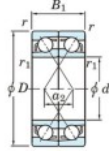

Rillenkugellager einreihig 7217-DF-JTEKT - 7217-DF-JTEKT

<https://www.123kugellager.de/kugellager-gehauselager/rillenkugellager/einreihig/7217-df-jtekt>

Boundary dimensions

Guide ball bearings Face to face (DF)

Bearing No.	Boundary dimensions(mm)					Basic load ratings(kN)		Fatigue load limit(kN) C _u	factor f ₀	Limiting speeds(min-1) Grease lub.
	d	D	B	r1(min)	r1(max)	C _r	C _{0r}			
7217DF	85	150	56	2	1	209	178	10	-	3200