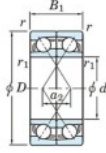

Rillenkugellager einreihig 7316-CDF-JTEKT - 7316-CDF-JTEKT

<https://www.123kugellager.de/kugellager-gehauselager/rillenkugellager/einreihig/7316-cdf-jtekt>

Boundary dimensions

Angular ball bearings Face to face (DF)

Bearing No.	Boundary dimensions (mm)						Basic load ratings (kN)		Fatigue load limit (kN)		Limiting speeds (min-1) Grease lub.
	d	D	B	r (min)	r1 (min)	Cr	Cor	C0	f0		
7316CDF	80	170	78	2.1	1.1	321	255	16.8	13.5	4100	

PRODUKTMERKMALE

Marke	JTEKT
N° Ean13	3616060650344
Innendurchmesser	80 mm
Außendurchmesser	170 mm
Dicke	78 mm
Grenzdrehzahl	4100 rpm
Dynamische Belastung	321 kN
Statische Belastung	255 kN
Verpackung	1

kontakt@123kugellager.de