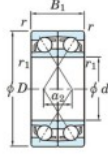

## Rillenkugellager einreihig 7316-BDF-JTEKT - 7316-BDF-JTEKT

<https://www.123kugellager.de/kugellager-gehauselager/rillenkugellager/einreihig/7316-bdf-jtekt>

Boundary dimensions

123 BEARING

Bearing No.	Boundary dimensions(mm)					Basic load ratings(kN)		Fatigue load limit(kN)		Factor	Limiting speeds(min-1)
	d	D	B	r1(mm)	r2(mm)	Cr	Cor	C0	F0		
7316BDF	80	170	78	2.1	1.1	274	218	12.7	-	-	2200

### PRODUKTMERKMALE

Marke	JTEKT
N° Ean13	3616060650320
Innendurchmesser	80 mm
Außendurchmesser	170 mm
Dicke	78 mm
Grenzdrehzahl	2200 rpm
Dynamische Belastung	274 kN
Statische Belastung	218 kN
Verpackung	1