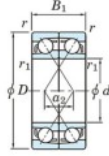

Rillenkugellager einreihig 7216-CDF-JTEKT - 7216-CDF-JTEKT

<https://www.123kugellager.de/kugellager-gehauselager/rillenkugellager/einreihig/7216-cdf-jtekt>

Boundary dimensions

Angular ball bearings Face to face (DF)

Bearing No.	Boundary dimensions(mm)					Basic load ratings(kN)		Fatigue load limit(kN)		Limiting speeds(min-1)
	d	D	B	r (min)	r1 (min)	Cr	C0r	C0r	f0	
7216CDF	80	140	52	2	1	197	165	10	14.7	4700

PRODUKTMERKMALE

Marke	JTEKT
N° Ean13	3616060650313
Innendurchmesser	80 mm
Innendurchmesser	3.15" inch
Außendurchmesser	140 mm
Außendurchmesser	5.512" inch
Dicke	52 mm
Dicke	2.047" inch
Grenzdrehzahl	4700 rpm
Dynamische Belastung	197 kN
Statische Belastung	165 kN
Verpackung	1