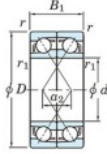

Rillenkugellager einreihig 7315-CDF-JTEKT - 7315-CDF-JTEKT

<https://www.123kugellager.de/kugellager-gehauselager/rillenkugellager/einreihig/7315-cdf-jtekt>

Boundary dimensions

Angular ball bearings Face to face (DF)

Bearing No.	Boundary dimensions(mm)					Basic load ratings(kN)		Fatigue load limit(kN)	factor	Limiting speeds(min-1)
	d	D	B	r1(min)	r1(max)	Cr	Cor			
7315CDF	75	160	74	2.1	1.1	296	227	15.5	13.4	4400

PRODUKTMERKMALE

Marke	JTEKT
N° Ean13	3616060650290
Innendurchmesser	75 mm
Außendurchmesser	160 mm
Dicke	74 mm
Grenzdrehzahl	4400 rpm
Dynamische Belastung	296 kN
Statische Belastung	227 kN
Verpackung	1

kontakt@123kugellager.de