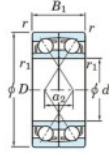

## Rillenkugellager einreihig 7315-DF-JTEKT - 7315-DF-JTEKT

<https://www.123kugellager.de/kugellager-gehauselager/rillenkugellager/einreihig/7315-df-jtekt>

Boundary dimensions

Single row bearings Face to face (DF)

Bearing No.	Boundary dimensions(mm)						Basic load ratings(kN)		Fatigue load limit(kN)		factor	Limiting speeds(min-1)
	d	D	B	r1(min)	r2(min)	Cr	C0r	C0	10			
7315DF	75	160	74	2.1	1.1	276	212	13.5	-	-	3200	