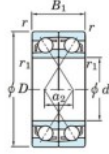

Rillenkugellager einreihig 7314-CDF-JTEKT - 7314-CDF-JTEKT

<https://www.123kugellager.de/kugellager-gehauselager/rillenkugellager/einreihig/7314-cdf-jtekt>

Boundary dimensions

Single row bearings Face to face (DF)

Bearing No.	Boundary dimensions(mm)					Basic load ratings(kN)		Fatigue load factor		Limiting speeds(min-1)
	d	D	B	r1(min)	r1(max)	Cr	Cor	f0	f0	Grease lub.
7314CDF	70	150	70	2.1	1.1	272	200	14.2	13.4	4700