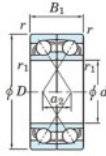

Rillenkugellager einreihig 7214-BDF-JTEKT - 7214-BDF-JTEKT

<https://www.123kugellager.de/kugellager-gehauselager/rillenkugellager/einreihig/7214-bdf-jtekt>

Boundary dimensions

Angular ball bearings face to face (DF)

Bearing No.	Boundary dimensions (mm)					Basic load ratings (kN)		Fatigue load limit (kN)	factor	Limiting speeds (min ⁻¹)
	d	D	B	r (mm)	r1 (mm)	C _r	C _{0r}			
7214BDF	70	125	48	1.5	1	140	116	6.75	-	2900

PRODUKTMERKMALE

Marke	JTEKT
N° Ean13	3616060650184
Innendurchmesser	70 mm
Außendurchmesser	125 mm
Dicke	48 mm
Grenzdrehzahl	2900 rpm
Dynamische Belastung	140 kN
Statische Belastung	116 kN
Verpackung	1

kontakt@123kugellager.de