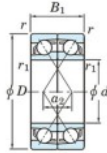

Rillenkugellager einreihig 7213-DF-JTEKT - 7213-DF-JTEKT

<https://www.123kugellager.de/kugellager-gehauselager/rillenkugellager/einreihig/7213-df-jtekt>

Boundary dimensions

4 ball bearings Face to face (DF)

Bearing No.	Boundary dimensions(mm)						Basic load ratings(kN)		Fatigue load limit(kN)	factor	Limiting speeds(min-1)
	d	D	B	r1(min)	r1(max)	r1	Cr	Cor	Cu	f0	Grease lub.
7213DF	65	120	46	1.5	1		143	116	7.1	-	4100

PRODUKTMERKMALE

Marke	JTEKT
N° Ean13	3616060650139
Innendurchmesser	65 mm
Innendurchmesser	2.559" inch
Außendurchmesser	120 mm
Außendurchmesser	4.724" inch
Dicke	46 mm
Dicke	1.811" inch
Grenzdrehzahl	4100 rpm
Dynamische Belastung	143 kN
Statische Belastung	116 kN
Verpackung	1