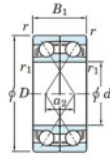

## Rillenkugellager einreihig 7312-BDF-JTEKT - 7312-BDF-JTEKT

<https://www.123kugellager.de/kugellager-gehauselager/rillenkugellager/einreihig/7312-bdf-jtekt>

Boundary dimensions

Angular ball bearings Face to face (DF)

Bearing No.	Boundary dimensions (mm)					Basic load ratings (kN)		Fatigue load limit (kN) C10	factor f0	Limiting speeds (min-1) Grease lub
	d	D	B	r1 (min)	r1 (min)	Cr	C0r			
7312BDF	60	130	62	2.1	1.1	183	132	8.6	-	2900

### PRODUKTMERKMALE

Marke	JTEKT
N° Ean13	4549250200946
Innendurchmesser	60 mm
Außendurchmesser	130 mm
Dicke	62 mm
Grenzdrehzahl	2900 rpm
Dynamische Belastung	183 kN
Statische Belastung	132 kN
Verpackung	1