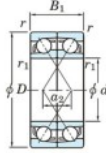

## Rillenkugellager einreihig 7311-CDF-JTEKT - 7311-CDF-JTEKT

<https://www.123kugellager.de/kugellager-gehauselager/rillenkugellager/einreihig/7311-cdf-jtekt>

Boundary dimensions

Roller bearings Face to face (DF)

Bearing No.	Boundary dimensions(mm)					Basic load ratings(kN)		Fatigue load limit(kN)		factor	Limiting speeds(min-1)
	d	D	B	r1(min)	r2(min)	Cz	C0r	Cz	C0r		
7311CDF	55	120	58	2	1	187	132	9.85	13.4		5900

### PRODUKTMERKMALE

Marke	JTEKT
N° Ean13	3616060650054
Innendurchmesser	55 mm
Innendurchmesser	2.165" inch
Außendurchmesser	120 mm
Außendurchmesser	4.724" inch
Dicke	58 mm
Dicke	2.283" inch
Grenzdrehzahl	5900 rpm
Dynamische Belastung	187 kN
Statische Belastung	132 kN
Verpackung	1