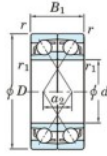

Rillenkugellager einreihig 7210-CDF-JTEKT - 7210-CDF-JTEKT

<https://www.123kugellager.de/kugellager-gehauselager/rillenkugellager/einreihig/7210-cdf-jtekt>

Boundary dimensions

Shoulder ball bearings Face to face (DF)

Bearing No.	Boundary dimensions(mm)						Basic load ratings(kN)		Fatigue load limit(kN)		Limiting speeds(min-1)
	d	D	B	r (min)	r1 (min)	Cr	C0r	C0r	f0		
7210CDF	50	90	40	1.1	0.6	91	68.1	4.4	14.6	7500	

PRODUKTMERKMALE

Marke	JTEKT
N° Ean13	3616060649966
Innendurchmesser	50 mm
Außendurchmesser	90 mm
Dicke	40 mm
Grenzdrehzahl	7500 rpm
Dynamische Belastung	91 kN
Statische Belastung	68.1 kN
Verpackung	1

kontakt@123kugellager.de