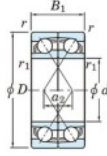

Rillenkugellager einreihig 7309-CDF-JTEKT - 7309-CDF-JTEKT

<https://www.123kugellager.de/kugellager-gehauselager/rillenkugellager/einreihig/7309-cdf-jtekt>

Boundary dimensions

Single ball bearings Face to face (DF)

Bearing No.	Boundary dimensions(mm)						Basic load ratings(kN)		Fatigue load limit(kN)		factor	Limiting speeds(min-1)
	d	D	B	r(mm)	r1(mm)	Cr	Cor	C0	f0			
7309CDF	45	100	50	1.5	1	127	86,7	6,4	13,5		7200	