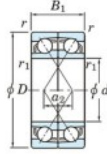

Rillenkugellager einreihig 7309-CDF-JTEKT - 7309-CDF-JTEKT

<https://www.123kugellager.de/kugellager-gehauselager/rillenkugellager/einreihig/7309-cdf-jtekt>

Boundary dimensions

Single ball bearings Face to face (DF)

Bearing No.	Boundary dimensions(mm)					Basic load ratings(kN)		Fatigue load limit(kN)		factor	Limiting speeds(min-1)
	d	D	B	r1(min)	r1(max)	Cr	Cor	C0	f0		
7309CDF	45	100	50	1.5	1	127	86,7	6,4	13,5		7200

PRODUKTMERKMALE

Marke	JTEKT
N° Ean13	3616060649911
Innendurchmesser	45 mm
Innendurchmesser	1.772" inch
Außendurchmesser	100 mm
Außendurchmesser	3.937" inch
Dicke	50 mm
Dicke	1.969" inch
Grenzdrehzahl	7200 rpm
Dynamische Belastung	127 kN
Statische Belastung	86.7 kN
Verpackung	1