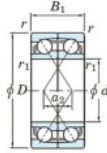

Rillenkugellager einreihig 7309-DF-JTEKT - 7309-DF-JTEKT

<https://www.123kugellager.de/kugellager-gehauselager/rillenkugellager/einreihig/7309-df-jtekt>

Boundary dimensions

4 Ball bearings Face to face (DF)

Bearing No.	Boundary dimensions(mm)					Basic load ratings(kN)		Fatigue load limit(kN)		Factor	Limiting speeds(min-1)
	d	D	B	r1(min)	r1(max)	Cr	C0r	C0	f0		
7309DF	45	100	50	1.5	1	119	80.9	5.6	-	-	5200