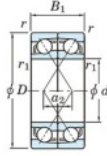

## Rillenkugellager einreihig 7309-BDF-JTEKT - 7309-BDF-JTEKT

<https://www.123kugellager.de/kugellager-gehauselager/rillenkugellager/einreihig/7309-bdf-jtekt>

Boundary dimensions

Single ball bearings Face to face (DF)

Bearing No.	Boundary dimensions(mm)					Basic load ratings(kN)		Fatigue load limit(kN)	factor	Limiting speeds(min-1)
	d	D	B	r(min)	r1(min)	C <sub>r</sub>	C <sub>0r</sub>	C <sub>10</sub>		
7309BDF	45	100	50	1.5	1	109	74.3	4.85	-	3900

### PRODUKTMERKMALE

Marke	JTEKT
N° Ean13	4549250200014
Innendurchmesser	45 mm
Innendurchmesser	1.772" inch
Außendurchmesser	100 mm
Außendurchmesser	3.937" inch
Dicke	50 mm
Dicke	1.969" inch
Grenzdrehzahl	3900 rpm
Dynamische Belastung	109 kN
Statische Belastung	74.3 kN
Verpackung	1