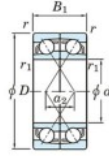

Rillenkugellager einreihig 7209-DF-JTEKT - 7209-DF-JTEKT

<https://www.123kugellager.de/kugellager-gehauselager/rillenkugellager/einreihig/7209-df-jtekt>

Boundary dimensions

Regular ball bearings Face to face (DF)

Bearing No.	Boundary dimensions(mm)						Basic load ratings(kN)		Fatigue load limit(kN)		Factor	Limiting speeds(min-1)
	d	D	B	r (mm)	r1 (mm)	Cr	Cor	C0	F0			
7209DF	45	85	38	1.1	0.6	80.5	57.2	3.7	-	-	6000	

PRODUKTMERKMALE

Marke	JTEKT
N° Ean13	4549250195037
Innendurchmesser	45 mm
Innendurchmesser	1.772" inch
Außendurchmesser	85 mm
Außendurchmesser	3.346" inch
Dicke	38 mm
Dicke	1.496" inch
Grenzdrehzahl	6000 rpm
Dynamische Belastung	80.5 kN
Statische Belastung	57.2 kN
Verpackung	1