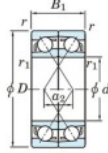

Rillenkugellager einreihig 7408-BDF-JTEKT - 7408-BDF-JTEKT

<https://www.123kugellager.de/kugellager-gehauselager/rillenkugellager/einreihig/7408-bdf-jtekt>

Boundary dimensions

Single row bearings Face to face (DF)

Bearing No.	Boundary dimensions(mm)					Basic load ratings(kN)		Fatigue load factor		Limiting speeds(min-1)
	d	D	B	r1(min)	r1(max)	Cr	Cor	f0	f0	Grease lub.
7408BDF	40	110	54	2	1	141	89.8	6.4	-	3100

PRODUKTMERKMALE

Marke	JTEKT
N° Ean13	3616060649843
Innendurchmesser	40 mm
Außendurchmesser	110 mm
Dicke	54 mm
Grenzdrehzahl	3100 rpm
Dynamische Belastung	141 kN
Statische Belastung	89.8 kN
Verpackung	1

kontakt@123kugellager.de