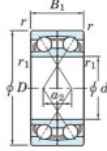

## Rillenkugellager einreihig 7407-DF-JTEKT - 7407-DF-JTEKT

<https://www.123kugellager.de/kugellager-gehauselager/rillenkugellager/einreihig/7407-df-jtekt>

Boundary dimensions

Angular ball bearings Face to face (DF)

Bearing No.	Boundary dimensions(mm)						Basic load ratings(kN)		Fatigue load factor		Limiting speeds(min-1)
	d	D	B	r (min)	r1 (min)	Cr	CO*	CU	f0	Grease lub	
7407DF	35	100	50	1.5	1	132	82.1	6.35	-	4000	