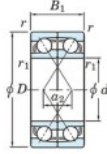

Rillenkugellager einreihig 7407-BDF-JTEKT - 7407-BDF-JTEKT

<https://www.123kugellager.de/kugellager-gehauselager/rillenkugellager/einreihig/7407-bdf-jtekt>

Boundary dimensions

ROB-BEARING

Bearing No.	Boundary dimensions(mm)					Basic load ratings(kN)		Fatigue load limit(kN)	factor	Limiting speeds(min-1)
	d	D	B	r1(mm)	r2(mm)	Cr	Cor			
7407BDF	35	100	50	1.5	1	122	76.2	5.45	-	3400