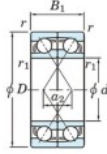

Rillenkugellager einreihig 7407-BDF-JTEKT - 7407-BDF-JTEKT

<https://www.123kugellager.de/kugellager-gehauselager/rillenkugellager/einreihig/7407-bdf-jtekt>

Boundary dimensions

Angular ball bearings Face to face (DF)

Bearing No.	Boundary dimensions(mm)					Basic load ratings(kN)		Fatigue load limit(kN)	factor	Limiting speeds(min-1)
	d	D	B	r1(mm)	r2(mm)	Cr	Cor			
7407BDF	35	100	50	1.5	1	122	76.2	5.45	-	3400

PRODUKTMERKMALE