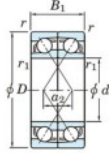

Rillenkugellager einreihig 7207-CDF-JTEKT - 7207-CDF-JTEKT

<https://www.123kugellager.de/kugellager-gehauselager/rillenkugellager/einreihig/7207-cdf-jtekt>

Boundary dimensions

Single row bearings Face to face (DF)

Bearing No.	Boundary dimensions(mm)					Basic load ratings(kN)		Fatigue load factor		Limiting speeds(min-1)
	d	D	B	r1 (mm)	r (mm)	Cr	Cor	f0	f0	Grease lub.
7207CDF	35	72	34	1.1	0.8	65.1	43.5	3	14	9600

PRODUKTMERKMALE