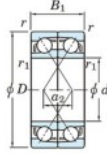

Rillenkugellager einreihig 7406-BDF-JTEKT - 7406-BDF-JTEKT

<https://www.123kugellager.de/kugellager-gehauselager/rillenkugellager/einreihig/7406-bdf-jtekt>

Boundary dimensions

Single ball bearings Face to face (DF)

Bearing No.	Boundary dimensions(mm)					Basic load ratings(kN)		Fatigue load limit(kN)	factor	Limiting speeds(min-1)
	d	D	B	r1(min)	r1(max)	Cr	Cor			
7406BDF	30	90	46	1.5	1	96.3	58.6	4.15	-	3900

PRODUKTMERKMALE

Marke	JTEKT
N° Ean13	3616060649683
Innendurchmesser	30 mm
Außendurchmesser	90 mm
Dicke	46 mm
Grenzdrehzahl	390 rpm
Dynamische Belastung	96.3 kN
Statische Belastung	58.6 kN
Verpackung	1

kontakt@123kugellager.de