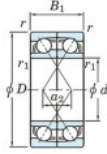

Rillenkugellager einreihig 7405-BDF-JTEKT - 7405-BDF-JTEKT

<https://www.123kugellager.de/kugellager-gehauselager/rillenkugellager/einreihig/7405-bdf-jtekt>

Boundary dimensions

Single ball bearings Face to face (DF)

Bearing No.	Boundary dimensions(mm)					Basic load ratings(kN)		Fatigue load factor		Limiting speeds(min-1)
	d	D	B	r1(min)	r1(max)	Cr	Cor	f0	f0	Grease Lub.
7405BDF	25	80	42	1.5	1	80.4	47.8	3.4	-	4400

PRODUKTMERKMALE

Marke	JTEKT
N° Ean13	3616060649607
Innendurchmesser	25 mm
Außendurchmesser	80 mm
Dicke	42 mm
Grenzdrehzahl	4400 rpm
Dynamische Belastung	80.4 kN
Statische Belastung	47.8 kN
Verpackung	1

kontakt@123kugellager.de