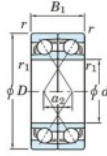

## Rillenkugellager einreihig 7205-CDF-JTEKT - 7205-CDF-JTEKT

<https://www.123kugellager.de/kugellager-gehauselager/rillenkugellager/einreihig/7205-cdf-jtekt>

Boundary dimensions

Single ball bearings Face to face (DF)

Bearing No.	Boundary dimensions(mm)						Basic load ratings(kN)		Fatigue load limit(kN)	factor	Limiting speeds(min-1)
	d	D	B	r1(min)	r2(min)	Cr	C0r	f0			
7205CDF	25	52	30	1	0.6	35.5	22.2	1.55	14	13000	

### PRODUKTMERKMALE

Marke	JTEKT
N° Ean13	3616060649560
Innendurchmesser	25 mm
Außendurchmesser	52 mm
Dicke	30 mm
Grenzdrehzahl	13000 rpm
Dynamische Belastung	35.5 kN
Statische Belastung	22.2 kN
Verpackung	1