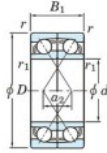

Rillenkugellager einreihig 7205-BDF-JTEKT - 7205-BDF-JTEKT

<https://www.123kugellager.de/kugellager-gehauselager/rillenkugellager/einreihig/7205-bdf-jtekt>

Boundary dimensions

Single row bearings Face to face (DF)

Bearing No.	Boundary dimensions(mm)						Basic load ratings(kN)		Fatigue load limit(kN)	factor	Limiting speeds(min-1)
	d	D	B	r1(min)	r2(min)	Cr	Cor	C0r	f0	Grease lub.	
7205BDF	25	52	30	1	0.6	29.9	18.8	1.15	-	7300	

PRODUKTMERKMALE

Marke	JTEKT
N° Ean13	4549250217623
Innendurchmesser	25 mm
Außendurchmesser	52 mm
Dicke	30 mm
Grenzdrehzahl	7300 rpm
Dynamische Belastung	29.9 kN
Statische Belastung	18.8 kN
Verpackung	1