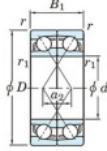

## Rillenkugellager einreihig 7304-BDF-JTEKT - 7304-BDF-JTEKT

<https://www.123kugellager.de/kugellager-gehauselager/rillenkugellager/einreihig/7304-bdf-jtekt>

Boundary dimensions

Angular ball bearings Face to face (DF)

Bearing No.	Boundary dimensions(mm)						Basic load ratings(kN)		Fatigue load limit(kN)	factor	Limiting speeds(min-1)
	d	D	B	r (min)	r1 (min)	Cr	Cor	Cu	f0	Grease lub	
7304BDF	20	52	30	1.1	0.6	35.2	19.3	1.35	-	8000	