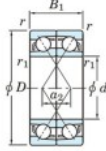

## Rillenkugellager einreihig 7204-CDF-JTEKT - 7204-CDF-JTEKT

<https://www.123kugellager.de/kugellager-gehauselager/rillenkugellager/einreihig/7204-cdf-jtekt>

Boundary dimensions

(Single row bearings Face to face (DF))

Bearing No.	Boundary dimensions(mm)						Basic load ratings(kN)		Fatigue load limit(kN) C <sub>10</sub>	factor f <sub>0</sub>	Limiting speeds(min-1) Grease lub.
	d	D	B	r (min)	r1 (min)	Cr	C0r				
7204CDF	20	47	28	1	0.6	33.4	19.6	1.45	13.4	15000	

### PRODUKTMERKMALE

Marke	JTEKT
N° Ean13	3616060649492
Innendurchmesser	20 mm
Außendurchmesser	47 mm
Dicke	28 mm
Grenzdrehzahl	15000 rpm
Dynamische Belastung	33.4 kN
Statische Belastung	19.6 kN
Verpackung	1