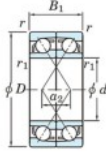

Rillenkugellager einreihig 7204-DF-JTEKT - 7204-DF-JTEKT

<https://www.123kugellager.de/kugellager-gehauselager/rillenkugellager/einreihig/7204-df-jtekt>

Boundary dimensions

Angular ball bearings Face to face (DF)

Bearing No.	Boundary dimensions(mm)						Basic load ratings(kN)		Fatigue load limit(kN)	factor	Limiting speeds(min-1)
	d	D	B	r (min)	r1 (min)	Cr	C0r	f0			
7204DF	20	47	28	1	0.6	31.2	18.3	1.25	-	11000	

PRODUKTMERKMALE

Marke	JTEKT
N° Ean13	4549250193316
Innendurchmesser	20 mm
Außendurchmesser	47 mm
Dicke	28 mm
Grenzdrehzahl	11000 rpm
Dynamische Belastung	31.2 kN
Statische Belastung	18.3 kN
Verpackung	1