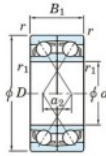

Rillenkugellager einreihig 7303-CDF-JTEKT - 7303-CDF-JTEKT

<https://www.123kugellager.de/kugellager-gehauselager/rillenkugellager/einreihig/7303-cdf-jtekt>

Boundary dimensions

Should ball bearings Face to face (DF)

Bearing No.	Boundary dimensions(mm)						Basic load ratings(kN)		Fatigue load limit(kN)	factor	Limiting speeds(min-1)
	d	D	B	r1(min)	r2(min)	Cr	Cor	Cu	f0		
7303CDF	17	47	28	1	0.6	32.2	16.8	1.3	12.6	16000	

PRODUKTMERKMALE

Marke	JTEKT
N° Ean13	3616060649454
Innendurchmesser	17 mm
Innendurchmesser	0.669" inch
Außendurchmesser	47 mm
Außendurchmesser	1.85" inch
Dicke	28 mm
Dicke	1.102" inch
Grenzdrehzahl	16000 rpm
Dynamische Belastung	32.2 kN
Statische Belastung	16.8 kN
Verpackung	1