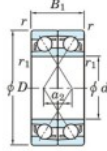

## Rillenkugellager einreihig 7203-DF-JTEKT - 7203-DF-JTEKT

<https://www.123kugellager.de/kugellager-gehauselager/rillenkugellager/einreihig/7203-df-jtekt>

Boundary dimensions

Angular ball bearings Face to face (DF)

Bearing No.	Boundary dimensions(mm)						Basic load ratings(kN)			Fatigue load factor		Limiting speeds(min-1)
	d	D	B	r1(min)	r1(max)	Cr	Cor	limit(kN) Cu	f0	Grease lub.		
7203DF	17	40	24	0.6	0.3	20.6	11	0.77	-	13000		

### PRODUKTMERKMALE

Marke	JTEKT
N° Ean13	4549250192951
Innendurchmesser	17 mm
Innendurchmesser	0.669" inch
Außendurchmesser	40 mm
Außendurchmesser	1.575" inch
Dicke	24 mm
Dicke	0.945" inch
Grenzdrehzahl	13000 rpm
Dynamische Belastung	20.6 kN
Statische Belastung	11 kN
Verpackung	1