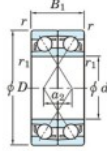

Rillenkugellager einreihig 7203-DF-JTEKT - 7203-DF-JTEKT

<https://www.123kugellager.de/kugellager-gehauselager/rillenkugellager/einreihig/7203-df-jtekt>

Boundary dimensions

Angular ball bearings Face to face (DF)

Bearing No.	Boundary dimensions(mm)						Basic load ratings(kN)			Fatigue load factor		Limiting speeds(min-1)
	d	D	B	r1(min)	r1(max)	Cr	Cor	Cu	f0	Grease lub.		
7203DF	17	40	24	0.6	0.3	20.6	11	0.77	-	13000		

PRODUKTMERKMALE

Marke	JTEKT
N° Ean13	4549250192951
Innendurchmesser	17 mm
Innendurchmesser	0.669" inch
Außendurchmesser	40 mm
Außendurchmesser	1.575" inch
Dicke	24 mm
Dicke	0.945" inch
Grenzdrehzahl	13000 rpm
Dynamische Belastung	20.6 kN
Statische Belastung	11 kN
Verpackung	1