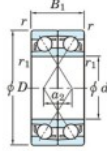

Rillenkugellager einreihig 7203-DF-JTEKT - 7203-DF-JTEKT

<https://www.123kugellager.de/kugellager-gehäuselager/rillenkugellager/einreihig/7203-df-jtekt>

Boundary dimensions

Angular ball bearings Face to face (DF)

Bearing No.	Boundary dimensions(mm)						Basic load ratings(kN)			Fatigue load factor		Limiting speeds(min-1)
	d	D	B	r (min)	r1 (min)	Cr	Cor	limit(kN) Cu	f0	Grease lub.		
7203DF	17	40	24	0.6	0.3	20.6	11	0.77	-	13000		

PRODUKTMERKMALE

Marke	JTEKT
N° Ean13	4549250192951
Innendurchmesser	17 mm
Innendurchmesser	0.669" inch
Außendurchmesser	40 mm
Außendurchmesser	1.575" inch
Dicke	24 mm
Dicke	0.945" inch
Grenzdrehzahl	13000 rpm
Dynamische Belastung	20.6 kN
Statische Belastung	11 kN
Verpackung	1