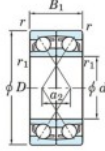

Rillenkugellager einreihig 7202-CDF-JTEKT - 7202-CDF-JTEKT

<https://www.123kugellager.de/kugellager-gehauselager/rillenkugellager/einreihig/7202-cdf-jtekt>

Boundary dimensions

Angular ball bearings Face to face (DF)

Bearing No.	Boundary dimensions(mm)						Basic load ratings(kN)		Fatigue load limit(kN)		Limiting speeds(min-1)
	d	D	B	r1(min)	r1(max)	Cr	Cor	C0	f0		
7202CDF	15	35	22	0.6	0.3	17.6	9.15	0.68	13.3	Grease lub. 20000	

PRODUKTMERKMALE

Marke	JTEKT
N° Ean13	4549250192593
Innendurchmesser	15 mm
Innendurchmesser	0.591" inch
Außendurchmesser	35 mm
Außendurchmesser	1.378" inch
Dicke	22 mm
Dicke	0.866" inch
Grenzdrehzahl	20000 rpm
Dynamische Belastung	17.6 kN
Statische Belastung	9.15 kN
Verpackung	1