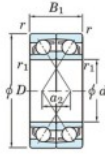

Rillenkugellager einreihig 7202-CDF-JTEKT - 7202-CDF-JTEKT

<https://www.123kugellager.de/kugellager-gehauselager/rillenkugellager/einreihig/7202-cdf-jtekt>

Boundary dimensions

Angular ball bearings Face to face (DF)

| Bearing No. | Boundary dimensions(mm) | | | | | | Basic load ratings(kN) | | Fatigue load limit(kN) | | Limiting speeds(min-1) Grease lub. |
|-------------|-------------------------|----|----|---------|---------|------|------------------------|------|------------------------|-------|---------------------------------------|
| | d | D | B | r1(min) | r1(max) | Cr | Cor | C0 | f0 | | |
| 7202CDF | 15 | 35 | 22 | 0.6 | 0.3 | 17.6 | 9.15 | 0.68 | 13.3 | 20000 | |