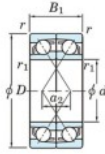

## Rillenkugellager einreihig 7202-CDF-JTEKT - 7202-CDF-JTEKT

<https://www.123kugellager.de/kugellager-gehauselager/rillenkugellager/einreihig/7202-cdf-jtekt>

Boundary dimensions

Angular ball bearings Face to face (DF)

Bearing No.	Boundary dimensions(mm)						Basic load ratings(kN)		Fatigue load limit(kN)		Limiting speeds(min-1) Grease lub.
	d	D	B	r1(min)	r1(max)	Cr	Cor	C0	f0		
7202CDF	15	35	22	0.6	0.3	17.6	9.15	0.68	13.3	20000	

### PRODUKTMERKMALE

Marke	JTEKT
N° Ean13	4549250192593
Innendurchmesser	15 mm
Innendurchmesser	0.591" inch
Außendurchmesser	35 mm
Außendurchmesser	1.378" inch
Dicke	22 mm
Dicke	0.866" inch
Grenzdrehzahl	20000 rpm
Dynamische Belastung	17.6 kN
Statische Belastung	9.15 kN
Verpackung	1