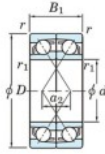

Rillenkugellager einreihig 7202-CDF-JTEKT - 7202-CDF-JTEKT

<https://www.123kugellager.de/kugellager-gehauselager/rillenkugellager/einreihig/7202-cdf-jtekt>

Boundary dimensions

Angular ball bearings Face to face (DF)

Bearing No.	Boundary dimensions(mm)						Basic load ratings(kN)		Fatigue load limit(kN)		Limiting speeds(min-1) Grease lub.
	d	D	B	r1(min)	r1(max)	Cr	Cor	C0	f0		
7202CDF	15	35	22	0.6	0.3	17.6	9.15	0.68	13.3	20000	

PRODUKTMERKMALE

Marke	JTEKT
N° Ean13	4549250192593
Innendurchmesser	15 mm
Innendurchmesser	0.591" inch
Außendurchmesser	35 mm
Außendurchmesser	1.378" inch
Dicke	22 mm
Dicke	0.866" inch
Grenzdrehzahl	20000 rpm
Dynamische Belastung	17.6 kN
Statische Belastung	9.15 kN
Verpackung	1