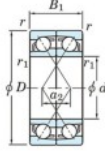

## Rillenkugellager einreihig 7202-CDF-JTEKT - 7202-CDF-JTEKT

<https://www.123kugellager.de/kugellager-gehauselager/rillenkugellager/einreihig/7202-cdf-jtekt>

Boundary dimensions

Angular ball bearings Face to face (DF)

Bearing No.	Boundary dimensions(mm)						Basic load ratings(kN)		Fatigue load limit(kN)		Limiting speeds(min-1) Grease lub.
	d	D	B	r1(min)	r1(max)	Cr	Cor	C0	f0		
7202CDF	15	35	22	0.6	0.3	17.6	9.15	0.68	13.3	20000	

### PRODUKTMERKMALE

Marke	JTEKT
N° Ean13	4549250192593
Innendurchmesser	15 mm
Innendurchmesser	0.591" inch
Außendurchmesser	35 mm
Außendurchmesser	1.378" inch
Dicke	22 mm
Dicke	0.866" inch
Grenzdrehzahl	20000 rpm
Dynamische Belastung	17.6 kN
Statische Belastung	9.15 kN
Verpackung	1