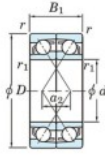

Rillenkugellager einreihig 7202-CDF-JTEKT - 7202-CDF-JTEKT

<https://www.123kugellager.de/kugellager-gehauselager/rillenkugellager/einreihig/7202-cdf-jtekt>

Boundary dimensions

Angular ball bearings Face to face (DF)

Bearing No.	Boundary dimensions(mm)						Basic load ratings(kN)		Fatigue load limit(kN)		Limiting speeds(min-1)
	d	D	B	r1(min)	r1(max)	Cr	Cor	C0	f0		
7202CDF	15	35	22	0.6	0.3	17.6	9.15	0.68	13.3	Grease lub. 20000	

PRODUKTMERKMALE

Marke	JTEKT
N° Ean13	4549250192593
Innendurchmesser	15 mm
Innendurchmesser	0.591" inch
Außendurchmesser	35 mm
Außendurchmesser	1.378" inch
Dicke	22 mm
Dicke	0.866" inch
Grenzdrehzahl	20000 rpm
Dynamische Belastung	17.6 kN
Statische Belastung	9.15 kN
Verpackung	1