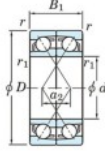

Rillenkugellager einreihig 7202-CDF-JTEKT - 7202-CDF-JTEKT

<https://www.123kugellager.de/kugellager-gehauselager/rillenkugellager/einreihig/7202-cdf-jtekt>

Boundary dimensions

Angular ball bearings Face to face (DF)

Bearing No.	Boundary dimensions(mm)						Basic load ratings(kN)		Fatigue load limit(kN)		Limiting speeds(min-1) Grease lub.
	d	D	B	r1(min)	r2(min)	Cr	Cor	C0	f0		
7202CDF	15	35	22	0.6	0.3	17.6	9.15	0.68	13.3	20000	

PRODUKTMERKMALE

Marke	JTEKT
N° Ean13	4549250192593
Innendurchmesser	15 mm
Innendurchmesser	0.591" inch
Außendurchmesser	35 mm
Außendurchmesser	1.378" inch
Dicke	22 mm
Dicke	0.866" inch
Grenzdrehzahl	20000 rpm
Dynamische Belastung	17.6 kN
Statische Belastung	9.15 kN
Verpackung	1