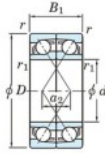

Rillenkugellager einreihig 7202-CDF-JTEKT - 7202-CDF-JTEKT

<https://www.123kugellager.de/kugellager-gehauselager/rillenkugellager/einreihig/7202-cdf-jtekt>

Boundary dimensions

Angular ball bearings Face to face (DF)

Bearing No.	Boundary dimensions(mm)						Basic load ratings(kN)		Fatigue load limit(kN)		Limiting speeds(min-1) Grease lub.
	d	D	B	r1(min)	r1(max)	Cr	Cor	C0	f0		
7202CDF	15	35	22	0.6	0.3	17.6	9.15	0.68	13.3	20000	

PRODUKTMERKMALE

Marke	JTEKT
N° Ean13	4549250192593
Innendurchmesser	15 mm
Innendurchmesser	0.591" inch
Außendurchmesser	35 mm
Außendurchmesser	1.378" inch
Dicke	22 mm
Dicke	0.866" inch
Grenzdrehzahl	20000 rpm
Dynamische Belastung	17.6 kN
Statische Belastung	9.15 kN
Verpackung	1