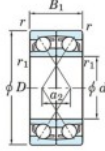

Rillenkugellager einreihig 7202-CDF-JTEKT - 7202-CDF-JTEKT

<https://www.123kugellager.de/kugellager-gehauselager/rillenkugellager/einreihig/7202-cdf-jtekt>

Boundary dimensions

Angular ball bearings Face to face (DF)

Bearing No.	Boundary dimensions(mm)						Basic load ratings(kN)		Fatigue load limit(kN)		Limiting speeds(min-1) Grease lub.
	d	D	B	r1(min)	r1(max)	Cr	Cor	C0	f0		
7202CDF	15	35	22	0.6	0.3	17.6	9.15	0.68	13.3	20000	

PRODUKTMERKMALE

Marke	JTEKT
N° Ean13	4549250192593
Innendurchmesser	15 mm
Innendurchmesser	0.591" inch
Außendurchmesser	35 mm
Außendurchmesser	1.378" inch
Dicke	22 mm
Dicke	0.866" inch
Grenzdrehzahl	20000 rpm
Dynamische Belastung	17.6 kN
Statische Belastung	9.15 kN
Verpackung	1